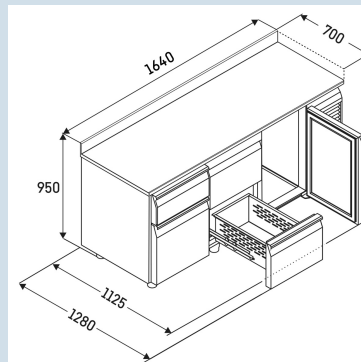

3

3 lades 1/3

3 lades 1/3

3 lades 1/3

met werkblad en blokprofiel

€ 0,-

+10°C tot 40°C

+4 °C

1,15 A

**FRTSrg 7534/S01**  
 Performance

 Smart  
 Device  
 ready

Advies verkoopprijs € 5895

**Afmetingen**

Hoogte	95 cm
Breedte	164 cm
Diepte bij 90° geopende deur	112,5 cm
Diepte	70 cm
Interieurhoogte	57 cm
Interieurbreedte	84 cm
Interieurdiepte	55 cm
Geschikt voor	GN 1/1, 530x 325 mm
Netto gewicht / Bruto gewicht	247 kg / 280 kg
Hoogte verpakking	990 mm
Breedte verpakking	800 mm
Diepte verpakking	1875 mm