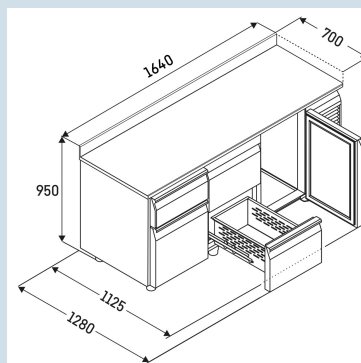

Carrosserie / Couleur porte	Acier inox / Acier inox
Matériaux du boîtier	Acier inox
Matériau de la porte/ du couvercle	Acier inox
Volume brut total	440 l
Volume utile total	210 l
Nombre de sections	3
Section 1	3 tiroirs 1/3
Section 2	3 tiroirs 1/3
Section 3	3 tiroirs 1/3
Plan de travail	€ 0,-
Frais d'énergie par an	de +10°C à 40°C
Convient pour une température ambiante de	+4 °C
Réglage de la température au départ de l'usine	1,15 A
Puissance	

FRTSrg 7534/S01

Performance

Smart
Device
ready

Prix de vente conseillé € 5895

Dimensions

Hauteur	95 cm
Largeur	164 cm
Profondeur porte ouverte à 90°	112,5 cm
Profondeur	70 cm
Hauteur intérieure	57 cm
Largeur intérieure	84 cm
Profondeur intérieure	55 cm
Convient pour	GN 1/1, 530x 325 mm
Poids net / Poids brut	247 kg / 280 kg
Hauteur emballage	990 mm
Largeur emballage	800 mm
Profondeur emballage	1875 mm