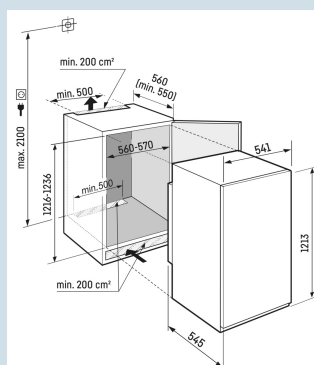

Geschikt voor dikkere meubelpanelen

Sleepdeur montage

Deur kan nooit ongemerkt open blijven

Akoestisch deuralarm

Nismaat	122 cm
Deurmontage systeem	sleepdeur
Volume totaal	201 l
Volume koelgedeelte	202 l
Energieklasse	
Energieverbruik per jaar	101 kWh
Energieverbruik per 24 uur	0,3
Energiekosten per jaar	€ 30,-
Energie efficiëntie index	100
Geluidsniveau	35 dB(A)
Geluidsniveau klasse	B
Klimaatklasse	SN-T
Koelmiddel	R600a

IRSe 4100

Pure

Easy
FreshSmart
Device
ready

Advies verkoopprijs € 849

Afmetingen

Hoogte	121,3 cm
Breedte	54,1 cm
Diepte	54,5 cm
Inbouwhoogte	121,6-123,1 cm
Inbouwbreedte	56-57 cm
Inbouwdiepte minimaal	55,0 cm
Max. Meubelgewicht koeldeel	-
Netto gewicht / Bruto gewicht	38,4 kg / 41,8 kg
Hoogte verpakking	1277 mm
Breedte verpakking	555 mm
Diepte verpakking	622 mm