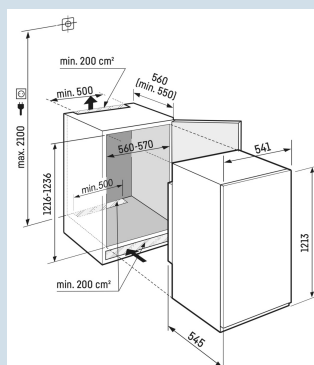

### Impossible de laisser la porte ouverte par inadvertance

Alarme sonore de porte ouverte

Hauteur de niche	122 cm
Montage de la porte	à glissières
Carrosserie / Couleur porte	/
Volume total	201 l
Volume du compartiment réfrigérateur	202 l
Classe énergétique	
Consommation électrique par an	101 kWh
Consommation d'énergie par 24 heures	0,3
Frais d'énergie par an	€ 30,-
Indice d'efficacité énergétique	100
Niveau sonore	35 dB(A)
Classe de niveau sonore	B
Classe climatique	SN-T

IRSe 4100

Pure

Easy  
FreshSmart  
Device  
ready

Prix de vente conseillé € 849

**Dimensions**

Hauteur	121,3 cm
Largeur	54,1 cm
Profondeur	54,5 cm
Hauteur d'encastrement	121,6-123,1 cm
Largeur d'encastrement	56-57 cm
Profondeur d'encastrement min.	55,0 cm
Poids max. de la porte du placard réfrigérateur	-
Poids net / Poids brut	38,4 kg / 41,8 kg
Hauteur emballage	1277 mm
Largeur emballage	555 mm
Profondeur emballage	622 mm