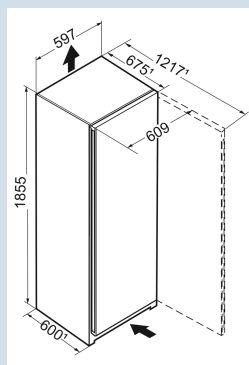

Staalgrijs / SteelFinish
Staal
SteelFinish
277 l
278 l
 D
199 kWh
0,5
€ 60,-
80
36 dB(A)
C
SN-T

FNsfd 522i
 Plus

Advies verkoopprijs € 1199

Afmetingen

Hoogte	185,5 cm
Breedte	59,7 cm
Diepte	67,5 cm
InteriorFit	Ja
Plaatsbaar tegen muur	Ja
Netto gewicht / Bruto gewicht	66,1 kg / 71,5 kg
Hoogte verpakking	1927 mm
Breedte verpakking	615 mm
Diepte verpakking	767 mm