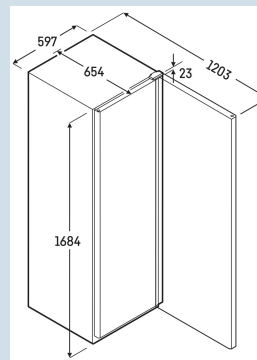

Grijs (RAL 7004) / Grijs (RAL 7004)
Staal
Isolatieglas
347 l
210 l

532 kWh
€ 122,-
34
50 dB(A)
CC2
K4
+10°C tot 40°C
R600a
2,0 A

MRFvd 3511

Performance

Advies verkoopprijs € 1495

Afmetingen

Hoogte	168,4 cm
Breedte	59,7 cm
Diepte bij 90° geopende deur	120,3 cm
Diepte	65,4 cm
Tussenbouwbaar	Ja
Plaatsbaar tegen muur	Ja
Interieurhoogte	145,9 cm
Interieurbreedte	47,5 cm
Interieurdiepte	42,3 cm
Capaciteit 0,33 l blikjes	414
Capaciteit 0,5 l PET	207
Capaciteit 1,0 l PET	103
Capaciteit 1,5 l PET	80
Netto gewicht / Bruto gewicht	72 kg / 77 kg
Hoogte verpakking	1720 mm
Breedte verpakking	615 mm
Diepte verpakking	725 mm

Overige

Soort Design	HardLine
Materiaal interieur	Kunststof wit
Isolatiesterkte behuizing/deur	50/45
Deur zelfsluitend	Ja
Deurscharniering	Rechts, wisselbaar
Greep	Geïntegreerde greep
Verwisselbaar deurrubber	Ja
Lengte aansluitnoer	200 cm
Bruikbare diepte draagplateau	423 mm
Display	Mechanische besturing
Soort bedieningspaneel	Draaiknop
Positie bedieningspaneel	Achter de deur
User interface	draaiknop
Temperatuuraanduiding van	Koelgedeelte
Temperatuuraanduiding koeldeel	buitenzijde digitaal
Verlichting permanent schakelbaar	Ja
Slot	Ja
Stelpoten	2
Materiaal stelpoten	Staal verzinkt