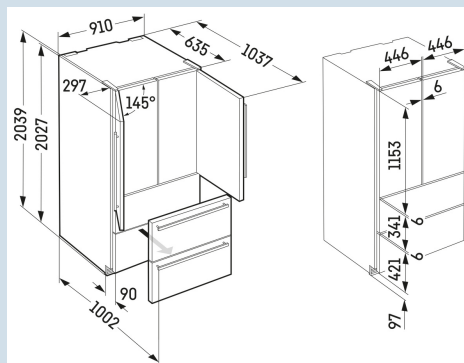

Edelstaal / Edelstaal  
Edelstaal  
Edelstaal  
522 l  
363 l  
160 l  
E  
320 kWh  
0,9  
€ 96,-  
98  
42 dB(A)  
D

**CBNste 8872**

Peak

Advies verkoopprijs € 5999

**Afmetingen**

Hoogte	202,7 cm
Breedte	91 cm
Diepte bij 90° geopende deur	103,7 cm
Breedte bij 90° geopende deur	155 cm
Diepte	61,5 cm
InteriorFit	Ja
Plaatsbaar tegen muur	Ja
Inbouwhoogte	204,5 cm
Netto gewicht / Bruto gewicht	167 kg / 178 kg
Hoogte verpakking	2125 mm
Breedte verpakking	966 mm
Diepte verpakking	750 mm