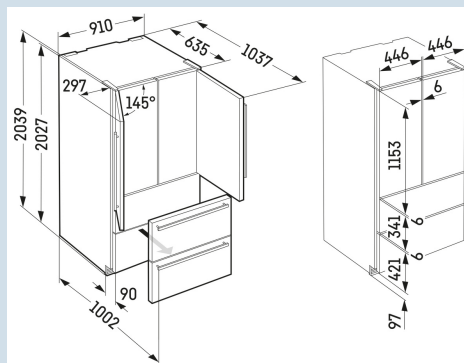

Acier inox / Acier inox
Acier inox
Acier inox
522 l
363 l
160 l

320 kWh
0,9
€ 96,-
98
42 dB(A)
D

CBNste 8872

Peak

Prix de vente conseillé € 5999

Dimensions

| | |
|--------------------------------|-----------------|
| Hauteur | 202,7 cm |
| Largeur | 91 cm |
| Profondeur porte ouverte à 90° | 103,7 cm |
| Largeur porte ouverte à 90° | 155 cm |
| Profondeur | 61,5 cm |
| InteriorFit | Oui |
| Adossable au mur | Oui |
| Hauteur d'encastrement | 204,5 cm |
| Poids net / Poids brut | 167 kg / 178 kg |
| Hauteur emballage | 2125 mm |
| Largeur emballage | 966 mm |
| Profondeur emballage | 750 mm |