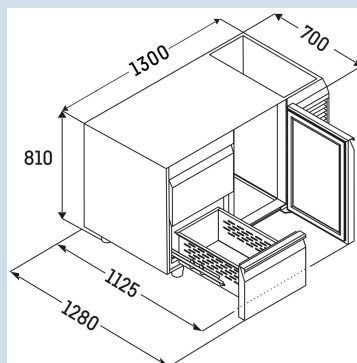

Behuizing / Kleur deur	Edelstaal / Edelstaal
Materiaal behuizing	Chroomnikkelstaal (1.4301 / AISI 304)
Materiaal deur/deksel	Chroomnikkelstaal (1.4301 / AISI 304)
Bruto inhoud totaal	280 l
Netto inhoud totaal	157 l
Aantal secties	2
Sectie 1	2 lades 1/2
Sectie 2	Deur
Werkblad	zonder werkblad
Energieklasse	A
Energieverbruik per jaar	699 kWh
Energiekosten per jaar	€ 161,-
Energie efficiëntie index	31,9
Geluidsniveau	56 dB(A)
Klimaatklasse	4
Temperatuurklasse	M1
Geschikt voor omgevingstemperatuur van	+10°C tot 40°C
Temperatuurinstelling af fabriek	+4 °C
Koelmiddel	R290
Aansluitwaarde	1,15 A

FRTSvg 7550
 Performance

 Smart
 Device
 ready

Advies verkoopprijs € 4095

Afmetingen

Hoogte	81 cm
Breedte	130 cm
Diepte bij 90° geopende deur	112,5 cm
Diepte	68 cm
Interieurhoogte	57 cm
Interieurbreedte	84 cm
Interieurdiepte	55,5 cm
Geschikt voor	GN 1/1, 530x 325 mm
Netto gewicht / Bruto gewicht	132 kg / 149 kg
Hoogte verpakking	990 mm
Breedte verpakking	800 mm
Diepte verpakking	1395 mm

Overige

Materiaal interieur	Chroomnikkelstaal (1.4301 / AISI 304)
Isolatiesterkte behuizing/deur	60
Deur zelfsluitend	Ja
Deurscharniering	Rechts, Links
Greep	Edelstaal
Lengte aansluitsnoer	300 cm
Display	Digitaal temperatuurdisplay
Soort bedieningspaneel	Tiptoets
Positie bedieningspaneel	Buitenzijde
User interface	elektronica van derden
Temperatuuraanduiding van	Koelgedeelte
Temperatuuraanduiding koeldeel	buitenzijde digitaal
Temperatuuralarm	Optisch temperatuuralarm
Geschikt voor integratie in netwerk	Ja, optioneel
Stelpoten	4
Materiaal stelpoten	Edelstaal
Hoogte stelpoten	100-150 mm
Min./max. temperatuurregistratie	Ja
Interface	RS 485 (optioneel)