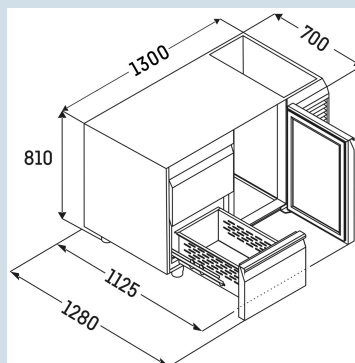

FRTSvg 7550

Performance

Smart Device ready

Prix de vente conseillé € 4095

Recommandé pour les professionnels. Par les professionnels.

Cette table réfrigérée GN 1/1 en acier inoxydable conserve les aliments frais jusqu'à 25 % plus longtemps. Grâce à une large plage de températures, un climat parfait est créé pour de nombreux produits, y compris la viande et le poisson. Grâce au cadre chauffé, la condensation et la formation de givre sont exclues et le système de dégivrage par gaz chauds assure un dégivrage automatique rapide. Les tiroirs ont une capacité de charge allant jusqu'à 30 kg et, tout comme les portes à fermeture automatique avec un arrêt de porte à 105°, sont confortables à utiliser.

Carrosserie / Couleur porte	Acier inox / Acier inox
Matériaux du boîtier	
Matériau de la porte/ du couvercle	
Volume brut total	280 l
Volume utile total	157 l
Nombre de sections	2
Section 1	2 tiroirs 1/2
Section 2	Porte
Plan de travail	
Classe énergétique	 B
Consommation électrique par an	699 kWh
Frais d'énergie par an	€ 161,-
Indice d'efficacité énergétique	31,9
Niveau sonore	56 dB(A)
Classe climatique	4
Classe de température	M1
Convient pour une température ambiante de	de +10°C à 40°C
Réglage de la température au départ de l'usine	+4 °C
Réfrigérant	R290
Puissance	1,15 A

FRTSvg 7550

Performance

Smart
Device
ready

Prix de vente conseillé € 4095

Dimensions

Hauteur	81 cm
Largeur	130 cm
Profondeur porte ouverte à 90°	112,5 cm
Profondeur	68 cm
Hauteur intérieure	57 cm
Largeur intérieure	84 cm
Profondeur intérieure	55,5 cm
Convient pour	GN 1/1, 530x 325 mm
Poids net / Poids brut	132 kg / 149 kg
Hauteur emballage	990 mm
Largeur emballage	800 mm
Profondeur emballage	1395 mm