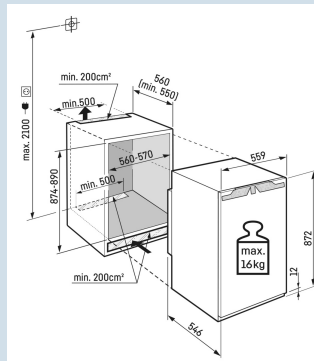

Hauteur de niche	88 cm
Montage de la porte	porte sur porte
Carrosserie / Couleur porte	/
Matériau de la porte/ du couvercle	Acier
Volume total	87 l
Volume du compartiment réfrigérateur	87 l
Classe énergétique	A
Consommation électrique par an	63 kWh
Consommation d'énergie par 24 heures	0,2
Frais d'énergie par an	€ 19,-
Indice d'efficacité énergétique	41
Niveau sonore	34 dB(A)
Classe de niveau sonore	B

SIBa20i 3950

Prime

Bio
FreshSmart
DeviceSide
by
SideSoft
System

Prix de vente conseillé € 1499

Dimensions

Hauteur	87,2 cm
Largeur	55,9 cm
Profondeur	54,6 cm
Hauteur d'encastrement	87,4-89 cm
Largeur d'encastrement	56-57 cm
Profondeur d'encastrement min.	55,0 cm
Poids max. de la porte du placard réfrigérateur	16 kg
Poids net / Poids brut	34,8 kg / 37,7 kg
Hauteur emballage	931 mm
Largeur emballage	572 mm
Profondeur emballage	622 mm