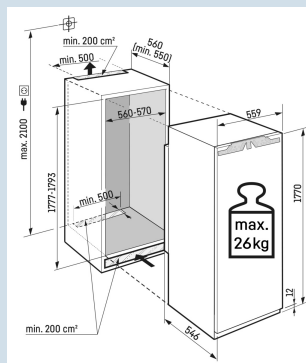

Ruimte voor hoge karaffen of verpakkingen.

Deel- en onderschuifbaar glasplateau

Overzichtelijk in te delen BioFresh lade.

FlexSystem

Nismaat	178 cm
Deurmontage systeem	deur-op-deursysteem
Volume totaal	276 l
Volume koelgedeelte	250 l
Volume vriesgedeelte	27 l
Energieklasse	
Energieverbruik per jaar	131 kWh
Energieverbruik per 24 uur	0,4
Energiekosten per jaar	€ 39,-
Energie efficiëntie index	64
Geluidsniveau	33 dB(A)
Geluidsniveau klasse	B
Klimaatklasse	SN-T

Afmetingen

Hoogte	177 cm
Breedte	55,9 cm
Diepte	54,6 cm
Inbouwhoogte	177,7-179,3 cm
Inbouwbreedte	56-57 cm
Inbouwdiepte minimaal	55,0 cm
Max. Meubelgewicht koeldeel	26 kg
Netto gewicht / Bruto gewicht	74,5 kg / 78,3 kg
Hoogte verpakking	1829 mm
Breedte verpakking	572 mm
Diepte verpakking	622 mm