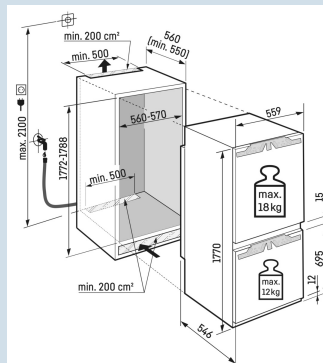

### Ruimte voor hoge karaffen of verpakkingen.

Deel- en onderschuifbaar glasplateau

Nismaat	178 cm
Deurmontage systeem	deur-op-deursysteem
Materiaal deur/deksel	Staal
Volume totaal	243 l
Volume koelgedeelte	173 l
Volume vriesgedeelte	71 l
Energieklasse	<b>D</b>
Energieverbruik per jaar	208 kWh
Energieverbruik per 24 uur	0,6
Energiekosten per jaar	€ 62,-
Energie efficiëntie index	80
Geluidsniveau	34 dB(A)
Geluidsniveau klasse	B

## Afmetingen

Hoogte	177 cm
Breedte	55,9 cm
Diepte	54,6 cm
Inbouwhoogte	177,2-178,8 cm
Inbouwbreedte	56-57 cm
Deurhoogte vriezer in mm	695
Tussenruimte koel-vries in mm	15
Inbouwdiepte minimaal	55 cm
Max. Meubelgewicht koeldeel	18 kg
Max. Meubelgewicht vriesdeel	12 kg
Netto gewicht / Bruto gewicht	76,8 kg / 80,8 kg
Hoogte verpakking	1829 mm
Breedte verpakking	572 mm
Diepte verpakking	622 mm