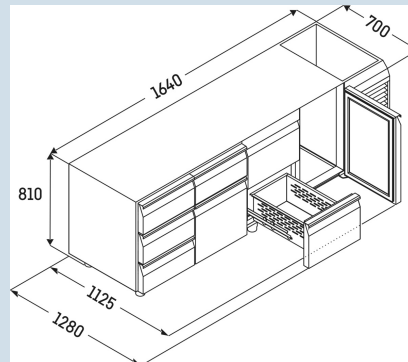

Behuizing / Kleur deur	Edelstaal / Edelstaal
Materiaal behuizing	Chroomnikkelstaal
Materiaal deur/deksel	Chroomnikkelstaal
Bruto inhoud totaal	440 l
Netto inhoud totaal	274 l
Aantal secties	3
Sectie 1	Deur
Sectie 2	Deur
Sectie 3	Deur
Werkblad	met werkblad
Energiekosten per jaar	€ 0,-
Geschikt voor omgevingstemperatuur van	+10°C tot 40°C
Temperatuurinstelling af fabriek	+4 °C
Aansluitwaarde	1,15 A

FRTSrg 7531/T01
PerformanceSmart
Device
ready

Advies verkoopprijs € 4195

Afmetingen

Hoogte	85 cm
Breedte	164 cm
Diepte bij 90° geopende deur	112,5 cm
Diepte	70 cm
Interieurhoogte	57 cm
Interieurbreedte	132 cm
Interieurdiepte	55 cm
Geschikt voor	GN 1/1, 530x 325 mm
Netto gewicht / Bruto gewicht	142 kg / 164 kg
Hoogte verpakking	990 mm
Breedte verpakking	800 mm
Diepte verpakking	1875 mm

Overige

Materiaal interieur	Chroomnikkelstaal
Isolatiesterkte behuizing/deur	60
Deur zelfsluitend	Ja
Deurscharniering	Rechts, Links
Greep	Greeplijst
Lengte aansluitsnoer	300 cm
Display	Digitaal temperatuurdisplay
Soort bedieningspaneel	Tiptoets
Positie bedieningspaneel	Buitenzijde
User interface	elektronica van derden
Temperatuuraanduiding van	Koelgedeelte
Temperatuuraanduiding koeldeel	buitenzijde digitaal
Temperatuuralarm	Optisch temperatuuralarm
Geschikt voor integratie in netwerk	Ja, optioneel
Stelpoten	4
Materiaal stelpoten	Edelstaal
Hoogte stelpoten	100-150 mm
Min./max. temperatuurregistratie	Ja
Interface	RS 485 (optioneel)