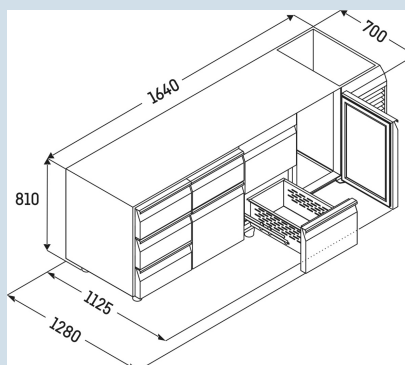

| | |
|--|-------------------------|
| Carrosserie / Couleur porte | Acier inox / Acier inox |
| Matériaux du boîtier | Acier nickel chrome |
| Matériau de la porte/ du couvercle | Acier nickel chrome |
| Volume brut total | 440 l |
| Volume utile total | 274 l |
| Nombre de sections | 3 |
| Section 1 | Porte |
| Section 2 | Porte |
| Section 3 | Porte |
| Plan de travail | |
| Frais d'énergie par an | € 0,- |
| Convient pour une température ambiante de | de +10°C à 40°C |
| Réglage de la température au départ de l'usine | +4 °C |
| Puissance | 1,15 A |

FRTSrg 7531/T01

Performance

Smart
Device
ready

Prix de vente conseillé € 4195

Dimensions

| | |
|--------------------------------|---------------------|
| Hauteur | 85 cm |
| Largeur | 164 cm |
| Profondeur porte ouverte à 90° | 112,5 cm |
| Profondeur | 70 cm |
| Hauteur intérieure | 57 cm |
| Largeur intérieure | 132 cm |
| Profondeur intérieure | 55 cm |
| Convient pour | GN 1/1, 530x 325 mm |
| Poids net / Poids brut | 142 kg / 164 kg |
| Hauteur emballage | 990 mm |
| Largeur emballage | 800 mm |
| Profondeur emballage | 1875 mm |