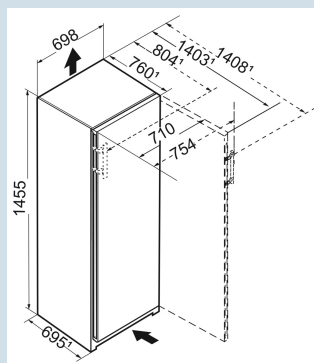

Kastmodel vrieskast

FNc 6675

Peak

No Frost

Smart Device ready

Super Frost

Vario Space

Telescopic Rails

Frost Protect

Advies verkoopprijs € 1599

Luxueus vriezen

Deze energiezuinige NoFrost vrieskast met Touch & Swipe kleurendisplay hoeft u nooit te ontdooien. De LED verlichting biedt ook in het donker optimaal zicht en met de étatusindicator ziet u in een oogopslag of het apparaat goed functioneert. De SpaceBox biedt plaats aan grote verpakkingen en met EasyTwist-Ice maakt u in een handomdraai 60 ijsblokjes. De vriesladen op telescooprails lopen soepel en zijn volledig uittrekbaar. Dankzij FrostProtect geschikt voor plaatsing in een onverwarmde ruimte van -15 °C.

Nooit meer ontdooien.

NoFrost

Alle functie eenvoudig in te stellen

Touch & Swipe kleurendisplay

Optimaal zicht ook in het donker.

LED verlichting vriesdeel

Langere bewaartijd bij stroomuitval.

Koude accu's

Geschikt voor ijskoude ruimtes (> -15°C).

FrostProtect

Altijd zicht op een goede werking.

Statusindicator

Genoeg ruimte voor de hoogste ijstaart.

VarioSpace

Behuizing / Kleur deur
Materiaal behuizing
Materiaal deur/deksel
Volume totaal
Volume vriesgedeelte
Energieklasse
Energieverbruik per jaar
Energieverbruik per 24 uur
Energiekosten per jaar
Energie efficiëntie index
Geluidsniveau
Geluidsniveau klasse
Klimaatklasse

Wit / Wit
Staal
Staal
260 l
260 l
C
155 kWh
0,4
€ 47,-
64
34 dB(A)
B
SN-T