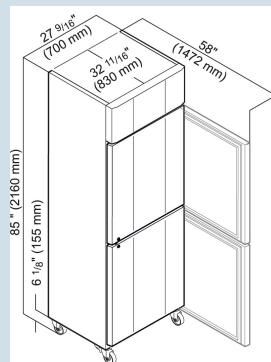

### Milieuvriendelijk, krachtig en energiezuinig

De Liebherr GKPv 6577 biedt ruim 600 liter koelruimte met een GN 2/1 interieur toegankelijk via 2 apart af te sluiten deuren. Het temperatuurbereik is instelbaar tussen de +1°C en +15°C. De edelstalen kast is snel schoon te maken dankzij de voorgevormde ribben in de chroomnikkelstalen binnenkuip.

**GKpv 6577**

ProfiLine

Advies verkoopprijs € 3995

**Afmetingen**

Hoogte	212 cm
Breedte	70 cm
Diepte bij 90° geopende deur	147,2 cm
Breedte bij 90° geopende deur	70,3 cm
Diepte	83,8 cm
Tussenbouwbaar	Ja
Plaatsbaar tegen muur	Ja
Interieurhoogte	155 cm
Interieurbreedte	51 cm
Interieurdiepte	65 cm
Geschikt voor	GN 2/1 530x650 mm
Netto gewicht / Bruto gewicht	115 kg / 132 kg
Hoogte verpakking	2220 mm
Breedte verpakking	745 mm
Diepte verpakking	875 mm