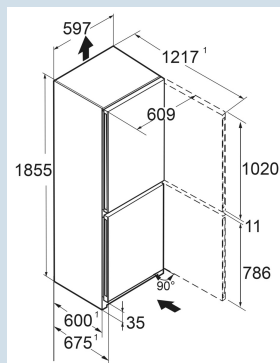

Wit / Wit  
Staal  
Staal  
330 l  
227 l  
103 l  
A+++  
161 kWh  
0,4  
€ 48,-  
64  
35 dB(A)  
B

CNc 5203

Pure

Advies verkoopprijs € 799

**Afmetingen**

Hoogte	185,5 cm
Breedte	59,7 cm
Diepte	67,5 cm
InteriorFit	Ja
Plaatsbaar tegen muur	Ja
Netto gewicht / Bruto gewicht	70,8 kg / 76,2 kg
Hoogte verpakking	1927 mm
Breedte verpakking	615 mm
Diepte verpakking	767 mm