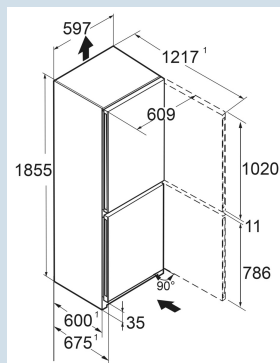

Blanc / Blanc
Acier
Acier
330 l
227 l
103 l
 C
161 kWh
0,4
€ 48,-
64
35 dB(A)
B

CNc 5203

Pure

Prix de vente conseillé € 799

Dimensions

Hauteur	185,5 cm
Largeur	59,7 cm
Profondeur	67,5 cm
InteriorFit	Oui
Adossable au mur	Oui
Poids net / Poids brut	70,8 kg / 76,2 kg
Hauteur emballage	1927 mm
Largeur emballage	615 mm
Profondeur emballage	767 mm