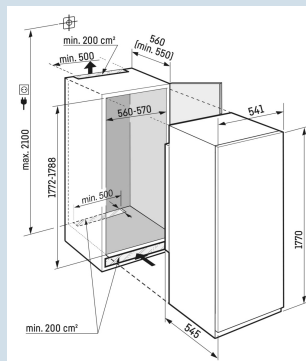

IRBSd 5121

Plus

Bio
FreshSmart
Device
readyPower
Cooling

Advies verkoopprijs € 1649

Afmetingen

Hoogte	177 cm
Breedte	54 cm
Diepte	54,5 cm
Inbouwhoogte	177,2-178,8 cm
Inbouwbreedte	56-57 cm
Inbouwdiepte minimaal	55,0 cm
Max. Meubelgewicht koeldeel	-
Netto gewicht / Bruto gewicht	60,5 kg / 65,4 kg
Hoogte verpakking	1829 mm
Breedte verpakking	555 mm
Diepte verpakking	622 mm