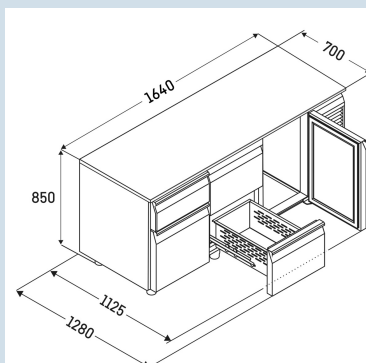

Behuizing / Kleur deur	Edelstaal / Edelstaal
Materiaal behuizing	Chroomnikkelstaal (1.4301 / AISI 304)
Materiaal deur/deksel	Chroomnikkelstaal (1.4301 / AISI 304)
Bruto inhoud totaal	440 l
Netto inhoud totaal	224 l
Aantal secties	3
Sectie 1	2 lades 1/2
Sectie 2	2 lades 1/2
Sectie 3	Deur
Werkblad	met werkblad
Energiekosten per jaar	€ 0,-
Geschikt voor omgevingstemperatuur van	+10°C tot 40°C
Temperatuurinstelling af fabriek	+4 °C
Aansluitwaarde	1,15 A

**FRTSrg 7556/T01**

Performance

Smart  
Device  
ready

Advies verkoopprijs € 5095

**Afmetingen**

Hoogte	85 cm
Breedte	164 cm
Diepte bij 90° geopende deur	112,5 cm
Diepte	70 cm
Interieurhoogte	57 cm
Interieurbreedte	132 cm
Interieurdiepte	55 cm
Geschikt voor	GN 1/1, 530x 325 mm
Netto gewicht / Bruto gewicht	165 kg / 187 kg
Hoogte verpakking	990 mm
Breedte verpakking	800 mm
Diepte verpakking	1875 mm

**Koeldeel**

Instelbereik temperatuur koelen	-2°C tot +8°C
Koelsysteem	Dynamisch
Materiaal draagplateau koeldeel	Kunststof gecoat
Draagvermogen plateau in kg	30 kg

**Overige**

Materiaal interieur	Chroomnikkelstaal (1.4301 / AISI 304)
Isolatiesterkte behuizing/deur	60
Deur zelfsluitend	Ja
Deurscharniering	Rechts, Links
Greep	Greeplijst
Lengte aansluitsnoer	300 cm
Display	Digitaal temperatuurodisplay
Soort bedieningspaneel	Tiptoets
Positie bedieningspaneel	Buitenzijde
User interface	elektronica van derden
Temperatuuraanduiding van	Koelgedeelte
Temperatuuraanduiding koeldeel	buitenzijde digitaal
Temperatuuralarm	Optisch temperatuuralarm
Geschikt voor integratie in netwerk	Ja, optioneel
Stelpoten	4
Materiaal stelpoten	Edelstaal
Hoogte stelpoten	100-150 mm
Min./max. temperatuurregistratie	Ja
Interface	RS 485 (optioneel)