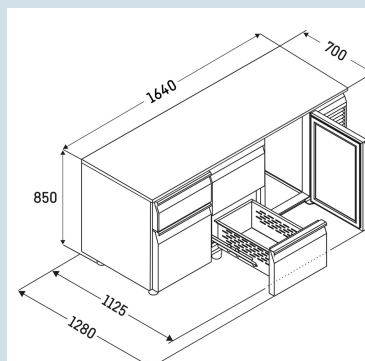

**FRTSrg 7556/T01**

Performance

Smart  
Device  
ready

Prix de vente conseillé € 5095

**Recommandé pour les professionnels. Par les professionnels.**

Cette table réfrigérée GN 1/1 remote en acier inoxydable conserve les aliments frais jusqu'à 25 % plus longtemps. Grâce à une large plage de températures, un climat parfait est créé pour de nombreux produits, y compris la viande et le poisson. Grâce au cadre chauffé, la condensation et la formation de givre sont exclues et le système de dégivrage par gaz chauds assure un dégivrage automatique rapide. Les tiroirs ont une capacité de charge allant jusqu'à 30 kg et, tout comme les portes à fermeture automatique avec un arrêt de porte à 105°, sont confortables à utiliser.

Carrosserie / Couleur porte	Acier inox / Acier inox
Matériaux du boîtier	
Matériau de la porte/ du couvercle	
Volume brut total	440 l
Volume utile total	224 l
Nombre de sections	3
Section 1	2 tiroirs 1/2
Section 2	2 tiroirs 1/2
Section 3	Porte
Plan de travail	
Frais d'énergie par an	€ 0,-
Convient pour une température ambiante de	de +10°C à 40°C
Réglage de la température au départ de l'usine	+4 °C
Puissance	1,15 A

**FRTSrg 7556/T01**

Performance

Smart  
Device  
ready

Prix de vente conseillé € 5095

**Dimensions**

Hauteur	85 cm
Largeur	164 cm
Profondeur porte ouverte à 90°	112,5 cm
Profondeur	70 cm
Hauteur intérieure	57 cm
Largeur intérieure	132 cm
Profondeur intérieure	55 cm
Convient pour	GN 1/1, 530x 325 mm
Poids net / Poids brut	165 kg / 187 kg
Hauteur emballage	990 mm
Largeur emballage	800 mm
Profondeur emballage	1875 mm