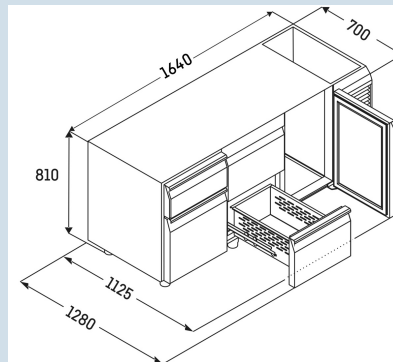

+10°C tot 40°C

+4 °C

1,15 A

FRTSrg 7555
PerformanceSmart
Device
ready

Advies verkoopprijs € 4495

Afmetingen

Hoogte	81 cm
Breedte	164 cm
Diepte bij 90° geopende deur	112,5 cm
Diepte	68 cm
Interieurhoogte	57 cm
Interieurbreedte	132 cm
Interieurdiepte	55 cm
Geschikt voor	GN 1/1, 530x 325 mm
Netto gewicht / Bruto gewicht	132 kg / 154 kg
Hoogte verpakking	990 mm
Breedte verpakking	800 mm
Diepte verpakking	1875 mm

Koeldeel

Instelbereik temperatuur koelen	-2°C tot +8°C
Koelsysteem	Dynamisch
Materiaal draagplateau koeldeel	Kunststof gecoat
Draagvermogen plateau in kg	30 kg

Overige

Materiaal interieur	Chroomnikkelstaal (1.4301 / AISI 304)
Isolatiesterkte behuizing/deur	60
Deur zelfsluitend	Ja
Deurscharniering	Rechts, Links
Greep	Greeplijst
Lengte aansluitsnoer	300 cm
Display	Digitaal temperatuurodisplay
Soort bedieningspaneel	Tiptoets
Positie bedieningspaneel	Buitenzijde
User interface	elektronica van derden
Temperatuuraanduiding van	Koelgedeelte
Temperatuuraanduiding koeldeel	buitenzijde digitaal
Temperatuuralarm	Optisch temperatuuralarm
Geschikt voor integratie in netwerk	Ja, optioneel
Stelpoten	4
Materiaal stelpoten	Edelstaal
Hoogte stelpoten	100-150 mm
Min./max. temperatuurregistratie	Ja
Interface	RS 485 (optioneel)