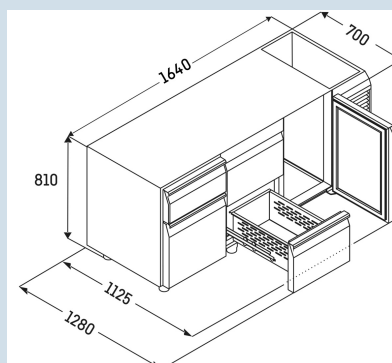

Carrosserie / Couleur porte	Acier inox / Acier inox
Matériaux du boîtier	
Matériau de la porte/ du couvercle	
Volume brut total	440 l
Volume utile total	253 l
Nombre de sections	3
Section 1	3 tiroirs 1/3
Section 2	Porte
Section 3	Porte
Plan de travail	
Frais d'énergie par an	€ 0,-
Convient pour une température ambiante de	de +10°C à 40°C
Réglage de la température au départ de l'usine	+4 °C
Puissance	1,15 A

**FRTSrg 7555**  
PerformanceSmart  
Device  
ready

Prix de vente conseillé € 4495

**Dimensions**

Hauteur	81 cm
Largeur	164 cm
Profondeur porte ouverte à 90°	112,5 cm
Profondeur	68 cm
Hauteur intérieure	57 cm
Largeur intérieure	132 cm
Profondeur intérieure	55 cm
Convient pour	GN 1/1, 530x 325 mm
Poids net / Poids brut	132 kg / 154 kg
Hauteur emballage	990 mm
Largeur emballage	800 mm
Profondeur emballage	1875 mm

**Réfrigérer**

Plage de température réfrigération	-2°C à +8°C
Système de réfrigération	Dynamique
Matériau tablette de rangement	Plastifié
Résistance tablette de rangement	30 kg

**Autre**

Matériau de la cuve intérieure	
Résistance d'isolation boîtier/porte	60
Porte à fermeture automatique à partir d'env.	Oui
Charnières de porte	Droite, gauche
Poignée	Poignée encastrée
Longueur câble d'alimentation	300 cm
Affichage de la température	Affichage digital de la température
Type de bandeau de commande	Touch
Position panneau de commande	A l'extérieur
User interface	électronique tiers
Affichage de la température de	Compartiment réfrigérateur
Affichage de la température de la section réfrigérateur	extérieur digital
Alarme d'élévation de la température	Alarme de température optique
Convient pour l'intégration réseau	Oui
Pieds réglables en hauteur	4
Matériau pieds réglables en hauteur	Acier inox
Hauteur pieds réglables	100-150 mm
Enregistrement de la température min./max.	Oui
Interface	RS 485 (en option)