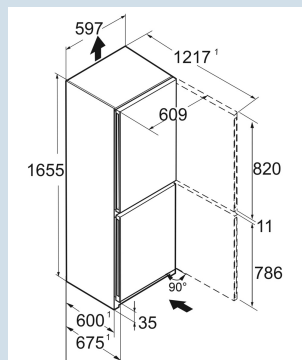

Wit / Wit
Staal
Staal
280 l
177 l
103 l
A+++
153 kWh
0,4
€ 46,-
64
35 dB(A)
B

CNc 5023
Plus

Advies verkoopprijs € 999

Afmetingen

Hoogte	165,5 cm
Breedte	59,7 cm
Diepte	67,5 cm
InteriorFit	Ja
Plaatsbaar tegen muur	Ja
Netto gewicht / Bruto gewicht	66,6 kg / 71,4 kg
Hoogte verpakking	1727 mm
Breedte verpakking	615 mm
Diepte verpakking	767 mm