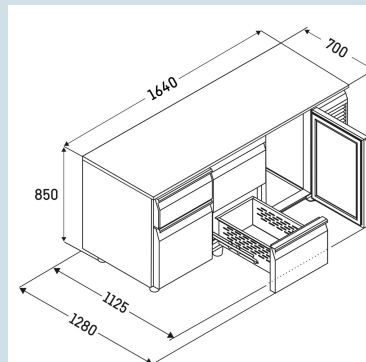

Aanbevolen voor professionals. Door professionals

Deze remote gekoelde werkbank GN 1/1 met rvs in- en exterieur biedt optimale koeling en houdt levensmiddelen tot 25% langer vers. Met een breed temperatuurbereik wordt een perfect klimaat gecreëerd voor vele producten inclusief vlees en vis. Dankzij frameverwarming is condensatie en ijsvorming uitgesloten en het heetgas ontdooisysteem zorgt voor een snelle automatische ontdooiing. De laden of uittrekelementen hebben een draagvermogen tot 30 kg en zijn evenals de zelfsluitende deuren met een deurstop op 105° comfortabel te bedienen. Natuurlijk koelmiddel en lage energiekosten: vanzelfsprekend!

Behuizing / Kleur deur

Materiaal behuizing

Materiaal deur/deksel

Bruto inhoud totaal

Netto inhoud totaal

Aantal secties

Sectie 1

Sectie 2

Sectie 3

Werkblad

Energiekosten per jaar

Geschikt voor omgevingstemperatuur van

Temperatuurinstelling af fabriek

Aansluitwaarde

Edelstaal / Edelstaal

Chroomnikkelstaal (1.4301 / AISI 304)

Chroomnikkelstaal (1.4301 / AISI 304)

440 l

249 l

3

2 lades 1/2

Deur

Deur

met werkblad

€ 0,-

+10°C tot 40°C

+4 °C

1,15 A