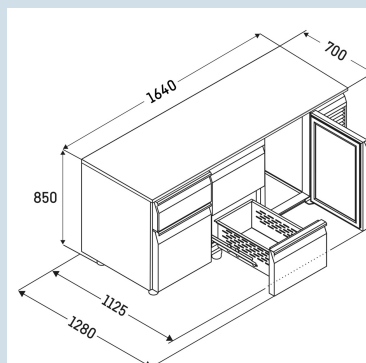

FRTSrg 7553/T01

Performance

Smart
Device
ready

Prix de vente conseillé € 4595

Recommandé pour les professionnels. Par les professionnels.

Cette table réfrigérée GN 1/1 remote en acier inoxydable conserve les aliments frais jusqu'à 25 % plus longtemps. Grâce à une large plage de températures, un climat parfait est créé pour de nombreux produits, y compris la viande et le poisson. Grâce au cadre chauffé, la condensation et la formation de givre sont exclues et le système de dégivrage par gaz chauds assure un dégivrage automatique rapide. Les tiroirs ont une capacité de charge allant jusqu'à 30 kg et, tout comme les portes à fermeture automatique avec un arrêt de porte à 105°, sont confortables à utiliser.

Carrosserie / Couleur porte	Acier inox / Acier inox
Matériaux du boîtier	
Matériau de la porte/ du couvercle	
Volume brut total	440 l
Volume utile total	249 l
Nombre de sections	3
Section 1	2 tiroirs 1/2
Section 2	Porte
Section 3	Porte
Plan de travail	
Frais d'énergie par an	€ 0,-
Convient pour une température ambiante de	de +10°C à 40°C
Réglage de la température au départ de l'usine	+4 °C
Puissance	1,15 A

FRTSrg 7553/T01

Performance

Smart
Device
ready

Prix de vente conseillé € 4595

Dimensions

Hauteur	85 cm
Largeur	164 cm
Profondeur porte ouverte à 90°	112,5 cm
Profondeur	70 cm
Hauteur intérieure	57 cm
Largeur intérieure	132 cm
Profondeur intérieure	55 cm
Convient pour	GN 1/1, 530x 325 mm
Poids net / Poids brut	154 kg / 176 kg
Hauteur emballage	990 mm
Largeur emballage	800 mm
Profondeur emballage	1395 mm