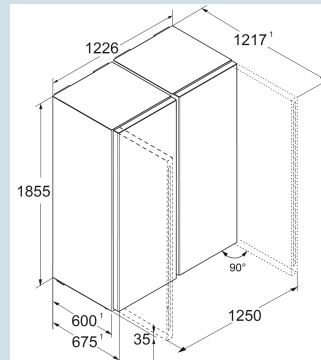

Capacité KingSize avec BioFresh

Ce centre de conservation Side-by-Side, avec ses portes entièrement affleurantes et ses poignées intégrées, offre ce petit plus. La tablette en verre divisible et le porte-bouteilles offrent une flexibilité supplémentaire. Dans les 2 tiroirs BioFresh sur rails télescopiques, les fruits et légumes restent frais jusqu'à 3 fois plus longtemps que dans les bacs à légumes normaux. Le VarioSafe offre un espace de rangement idéal pour les petits pots et tubes. Le filtre FreshAir garantit un intérieur qui sent la fraîcheur et le congélateur NoFrost n'a jamais besoin d'être dégivré. Compatible avec les

Fraîcheur prolongée pour fruits, légumes, viande et poisson.

BioFresh 0°C

Facile à ouvrir.

Poignée fraisée

Éclairage uniforme du réfrigérateur.

Éclairage de plafond LED

Assez d'espace pour le plus haut des gâteaux.

VarioSpace

Carrosserie / Couleur porte
Matériaux du boîtier
Matériau de la porte/ du couvercle
Volume total
Classe énergétique
Consommation électrique par an
Frais d'énergie par an
Réfrigérant
Puissance
Puissance en Watts

Silver / SteelFinish
Acier
SteelFinish
659 l

406 kWh
€ 122,-
R600a
2,5 A
264,6 W