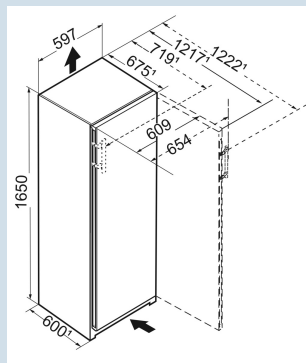

FNd 505i
Prime

Prix de vente conseillé € 1299

Dimensions

Hauteur	165,5 cm
Largeur	59,7 cm
Profondeur	67,5 cm
InteriorFit	Oui
Adossable au mur	Oui
Poids net / Poids brut	63,9 kg / 68,3 kg
Hauteur emballage	1727 mm
Largeur emballage	615 mm
Profondeur emballage	767 mm