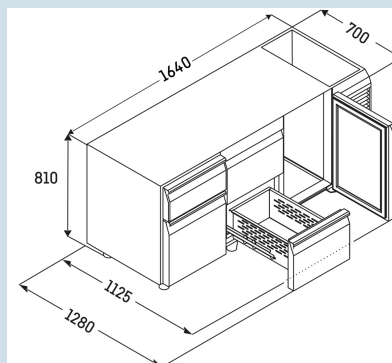

FRTSrg 7561

Performance

Smart
Device
ready

Prix de vente conseillé € 4895

Recommandé pour les professionnels. Par les professionnels.

Cette table réfrigérée GN 1/1 remote en acier inoxydable conserve les aliments frais jusqu'à 25 % plus longtemps. Grâce à une large plage de températures, un climat parfait est créé pour de nombreux produits, y compris la viande et le poisson. Grâce au cadre chauffé, la condensation et la formation de givre sont exclues et le système de dégivrage par gaz chauds assure un dégivrage automatique rapide. Les tiroirs ont une capacité de charge allant jusqu'à 30 kg et, tout comme les portes à fermeture automatique avec un arrêt de porte à 105°, sont confortables à utiliser.

| | |
|--|-------------------------|
| Carrosserie / Couleur porte | Acier inox / Acier inox |
| Matériaux du boîtier | |
| Matériau de la porte/ du couvercle | |
| Volume brut total | 440 l |
| Volume utile total | 234 l |
| Nombre de sections | 3 |
| Section 1 | 3 tiroirs 1/3 |
| Section 2 | 2 tiroirs 1/3 et 2/3 |
| Section 3 | Porte |
| Plan de travail | |
| Frais d'énergie par an | € 0,- |
| Convient pour une température ambiante de | de +10°C à 40°C |
| Réglage de la température au départ de l'usine | +4 °C |
| Puissance | 1,15 A |

FRTSrg 7561
PerformanceSmart
Device
ready

Prix de vente conseillé € 4895

Dimensions

| | |
|--------------------------------|---------------------|
| Hauteur | 81 cm |
| Largeur | 164 cm |
| Profondeur porte ouverte à 90° | 112,5 cm |
| Profondeur | 68 cm |
| Hauteur intérieure | 57 cm |
| Largeur intérieure | 132 cm |
| Profondeur intérieure | 55 cm |
| Convient pour | GN 1/1, 530x 325 mm |
| Poids net / Poids brut | 143 kg / 165 kg |
| Hauteur emballage | 990 mm |
| Largeur emballage | 800 mm |
| Profondeur emballage | 1875 mm |