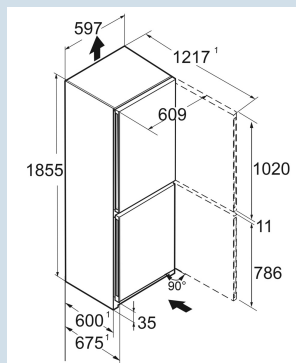

Matériaux du boîtier	Acier
Matériau de la porte/ du couvercle	Acier
Volume total	330 l
Volume du compartiment réfrigérateur	227 l
Volume du compartiment congélateur	103 l
Classe énergétique	 D
Consommation électrique par an	201 kWh
Consommation d'énergie par 24 heures	0,6
Frais d'énergie par an	€ 60,-
Indice d'efficacité énergétique	80
Niveau sonore	35 dB(A)
Classe de niveau sonore	B
Classe climatique	SN-T

CNddg 5223
Plus

Prix de vente conseillé € 1079

Dimensions

Hauteur	185,5 cm
Largeur	59,7 cm
Profondeur	67,5 cm
InteriorFit	Oui
Adossable au mur	Oui
Poids net / Poids brut	70,7 kg / 76,1 kg
Hauteur emballage	1927 mm
Largeur emballage	615 mm
Profondeur emballage	767 mm