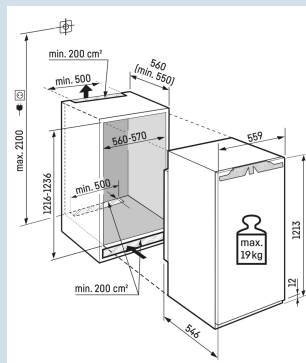

Nismaat	122 cm
Deurmontage systeem	deur-op-deursysteem
Materiaal deur/deksel	Staal
Volume totaal	129 l
Volume vriesgedeelte	129 l
Energieklasse	D
Energieverbruik per jaar	165 kWh
Energieverbruik per 24 uur	0,5
Energiekosten per jaar	€ 50,-
Energie efficiëntie index	80
Geluidsniveau	34 dB(A)
Geluidsniveau klasse	B
Klimaatklasse	SN-T

SIFNdi 4155
Prime

Advies verkoopprijs € 1699

Afmetingen

Hoogte	121,3 cm
Breedte	55,9 cm
Diepte	54,6 cm
Inbouwhoogte	121,6-122,6 cm
Inbouwbreedte	56-57 cm
Inbouwdiepte minimaal	55,0 cm
Max. Meubelgewicht vriesdeel	19 kg
Netto gewicht / Bruto gewicht	48,2 kg / 51,4 kg
Hoogte verpakking	1277 mm
Breedte verpakking	572 mm
Diepte verpakking	622 mm