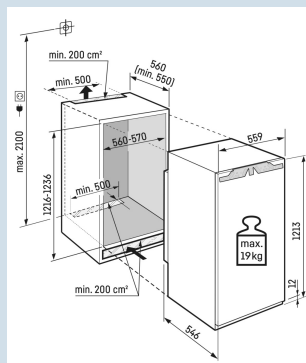

Ruimte voor hoge karaffen of verpakkingen.

Deel- en onderschuifbaar glasplateau

Overzichtelijk in te delen BioFresh lade.

FlexSystem

Nismaat	122 cm
Deurmontage systeem	deur-op-deursysteem
Volume totaal	174 l
Volume koelgedeelte	158 l
Volume vriesgedeelte	16 l
Energieklasse	A
Energieverbruik per jaar	94 kWh
Energieverbruik per 24 uur	0,3
Energiekosten per jaar	€ 28,-
Energie efficiëntie index	51
Geluidsniveau	31 dB(A)
Geluidsniveau klasse	B
Klimaatklasse	SN-T

IRBbi 4171

Peak

Advies verkoopprijs € 2099

Afmetingen

Hoogte	121,3 cm
Breedte	55,9 cm
Diepte	54,6 cm
Inbouwhoogte	121,6-123,1 cm
Inbouwbreedte	56-57 cm
Inbouwdiepte minimaal	55,0 cm
Max. Meubelgewicht koeldeel	19 kg
Netto gewicht / Bruto gewicht	53,4 kg / 56,1 kg
Hoogte verpakking	1277 mm
Breedte verpakking	572 mm
Diepte verpakking	622 mm