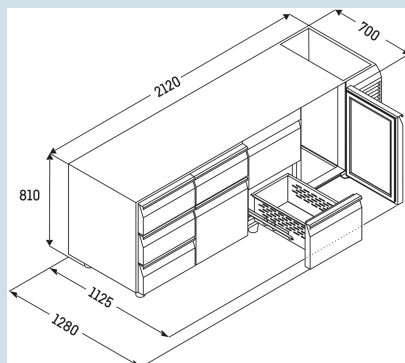

FRTSrg 7582
Performance

Smart
Device
ready

Advies verkoopprijs € 6195

Aanbevolen voor professionals. Door professionals

Deze remote gekoelde werkbank GN 1/1 met rvs in- en exterieur biedt optimale koeling en houdt levensmiddelen tot 25% langer vers. Met een breed temperatuurbereik wordt een perfect klimaat gecreëerd voor vele producten inclusief vlees en vis. Dankzij frameverwarming is condensatie en ijsvorming uitgesloten en het heetgas ontdooisysteem zorgt voor een snelle automatische ontdooiing. De laden of uittrekelementen hebben een draagvermogen tot 30 kg en zijn evenals de zelfsluitende deuren met een deurstop op 105° comfortabel te bedienen. Natuurlijk koelmiddel en lage energiekosten: vanzelfsprekend!

Behuizing / Kleur deur

Materiaal behuizing

Materiaal deur/deksel

Bruto inhoud totaal

Netto inhoud totaal

Aantal secties

Sectie 1

Sectie 2

Sectie 3

Sectie 4

Werkblad

Energiekosten per jaar

Geschikt voor omgevingstemperatuur van

Temperatuurinstelling af fabriek

Aansluitwaarde

Edelstaal / Edelstaal

Chroomnikkelstaal (1.4301 / AISI 304)

Chroomnikkelstaal (1.4301 / AISI 304)

599 l

294 l

4

2 lades 1/2

2 lades 1/2

3 lades 1/3

Deur

zonder werkblad

€ 0,-

+10°C tot 40°C

+4 °C

1,15 A