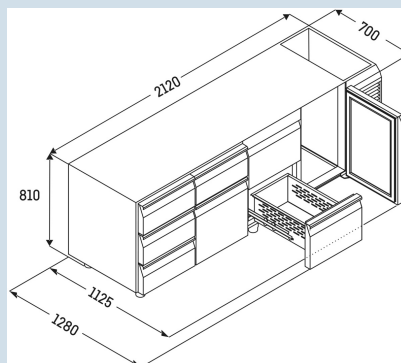

Carrosserie / Couleur porte	Acier inox / Acier inox
Matériaux du boîtier	
Matériau de la porte/ du couvercle	
Volume brut total	599 l
Volume utile total	294 l
Nombre de sections	4
Section 1	2 tiroirs 1/2
Section 2	2 tiroirs 1/2
Section 3	3 tiroirs 1/3
Section 4	Porte
Plan de travail	
Frais d'énergie par an	€ 0,-
Convient pour une température ambiante de	de +10°C à 40°C
Réglage de la température au départ de l'usine	+4 °C
Puissance	1,15 A

FRTSrg 7582
PerformanceSmart
Device
ready

Prix de vente conseillé € 6195

Dimensions

Hauteur	81 cm
Largeur	212 cm
Profondeur porte ouverte à 90°	112,5 cm
Profondeur	68 cm
Hauteur intérieure	57 cm
Largeur intérieure	180 cm
Profondeur intérieure	55 cm
Convient pour	GN 1/1, 530x 325 mm
Poids net / Poids brut	190 kg / 218 kg
Hauteur emballage	990 mm
Largeur emballage	800 mm
Profondeur emballage	2355 mm