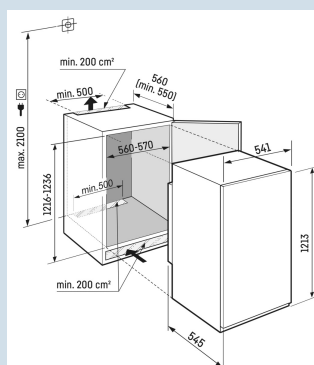

Geschikt voor dikkere meubelpanelen

Sleepdeur montage

Deur kan nooit ongemerkt open blijven

Akoestisch deuralarm

Nismaat	122 cm
Deurmontage systeem	sleepdeur
Volume totaal	182 l
Volume koelgedeelte	167 l
Volume vriesgedeelte	16 l
Energieklasse	 E
Energieverbruik per jaar	149 kWh
Energieverbruik per 24 uur	0,4
Energiekosten per jaar	€ 45,-
Energie efficiëntie index	100
Geluidsniveau	35 dB(A)
Geluidsniveau klasse	B
Klimaatklasse	SN-ST

IRSe 4101

Pure

Easy
FreshSmart
Device
ready

Advies verkoopprijs € 899

Afmetingen

Hoogte	121,3 cm
Breedte	54,1 cm
Diepte	54,5 cm
Inbouwhoogte	121,6-123,1 cm
Inbouwbreedte	56-57 cm
Inbouwdiepte minimaal	55,0 cm
Max. Meubelgewicht koeldeel	-
Netto gewicht / Bruto gewicht	38,7 kg / 42,1 kg
Hoogte verpakking	1277 mm
Breedte verpakking	555 mm
Diepte verpakking	622 mm