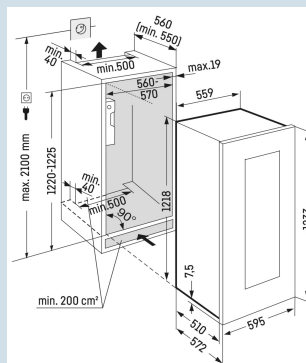

Beukenhouten draagplateaus

In alle rust bewaren.

Trillingsvrije ophanging compressoren

Nismaat	122 cm
TipOpen	Ja
Behuizing / Kleur deur	Staalgrijs / Wit (RAL 9003)
Materiaal deur/deksel	Isolatieglas met UV coating
Capaciteit 0,75 l bordeaux fles *	51
Volume totaal	171 l
Energieklasse	G
Energieverbruik per jaar	153 kWh
Energieverbruik per 24 uur	0,4
Energiekosten per jaar	€ 46,-
Energie efficiëntie index	172
Geluidsniveau	32 dB(A)
Geluidsniveau klasse	B

* 0,75 l bordeaux fles Norm NF H 35-124 (H;300,5 mm ø 76,1 mm)

Afmetingen

Hoogte	123,3 cm
Breedte	59,5 cm
Diepte	57,2 cm
Interieurhoogte	104,7 cm
Interieurbreedte	46,4 cm
Interieurdiepte	39,3 cm
Inbouwhoogte	122-123,6 cm
Inbouwbreedte	56-57 cm
Inbouwdiepte minimaal	55,0 cm
Netto gewicht / Bruto gewicht	66 kg / 73 kg
Hoogte verpakking	1340 mm
Breedte verpakking	639 mm
Diepte verpakking	639 mm