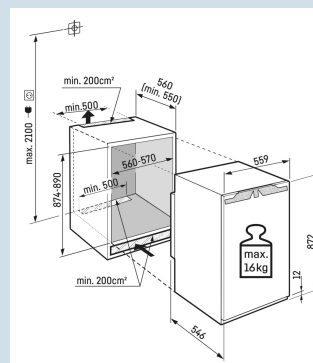

IRd 3901

Pure

Easy  
FreshSmart  
Device  
ready

Advies verkoopprijs € 799

**Afmetingen**

Hoogte	87,2 cm
Breedte	55,9 cm
Diepte	54,6 cm
Inbouwhoogte	87,4-89 cm
Inbouwbreedte	56-57 cm
Inbouwdiepte minimaal	55,0 cm
Max. Meubelgewicht koeldeel	16 kg
Netto gewicht / Bruto gewicht	33,1 kg / 36,2 kg
Hoogte verpakking	931 mm
Breedte verpakking	572 mm
Diepte verpakking	622 mm