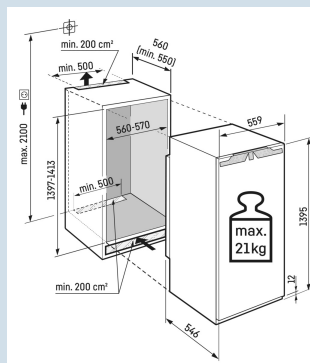

Ruimte voor hoge karaffen of verpakkingen.

Deel- en onderschuifbaar glasplateau

Overzichtelijk in te delen BioFresh lade.

FlexSystem

Nismaat	140 cm
Deurmontage systeem	deur-op-deursysteem
Volume totaal	207 l
Volume koelgedeelte	192 l
Volume vriesgedeelte	16 l
Energieklasse	D
Energieverbruik per jaar	145 kWh
Energieverbruik per 24 uur	0,4
Energiekosten per jaar	€ 44,-
Energie efficiëntie index	80
Geluidsniveau	35 dB(A)
Geluidsniveau klasse	B
Klimaatklasse	SN-T

IRBd 4571

Peak

Bio
Fresh
ProfessionalSmart
Device
readySoft
SystemSoft-
TelescopicSuper
CoolPower
Cooling

Advies verkoopprijs € 2199

Afmetingen

Hoogte	139,5 cm
Breedte	55,9 cm
Diepte	54,6 cm
Inbouwhoogte	139,7-141,3 cm
Inbouwbreedte	56-57 cm
Inbouwdiepte minimaal	55 cm
Max. Meubelgewicht koeldeel	21 kg
Netto gewicht / Bruto gewicht	55,7 kg / 59,3 kg
Hoogte verpakking	1454 mm
Breedte verpakking	572 mm
Diepte verpakking	622 mm