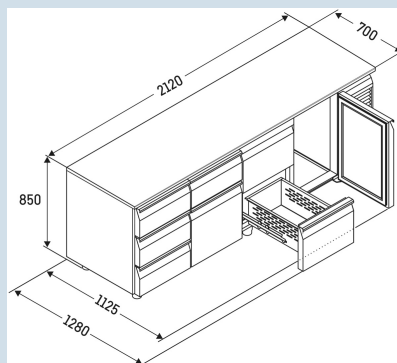

FRTSrg 7582/T01

Performance

Smart
Device
ready

Advies verkoopprijs € 6495

Aanbevolen voor professionals. Door professionals

Deze remote gekoelde werkbank GN 1/1 met rvs in- en exterieur biedt optimale koeling en houdt levensmiddelen tot 25% langer vers. Met een breed temperatuurbereik wordt een perfect klimaat gecreëerd voor vele producten inclusief vlees en vis. Dankzij frameverwarming is condensatie en ijsvorming uitgesloten en het heetgas ontdooisysteem zorgt voor een snelle automatische ontdooiing. De laden of uittrekelementen hebben een draagvermogen tot 30 kg en zijn evenals de zelfsluitende deuren met een deurstop op 105° comfortabel te bedienen. Natuurlijk koelmiddel en lage energiekosten: vanzelfsprekend!

Behuizing / Kleur deur

Materiaal behuizing

Materiaal deur/deksel

Bruto inhoud totaal

Netto inhoud totaal

Aantal secties

Sectie 1

Sectie 2

Sectie 3

Sectie 4

Werkblad

Energiekosten per jaar

Geschikt voor omgevingstemperatuur van

Temperatuurinstelling af fabriek

Aansluitwaarde

Edelstaal / Edelstaal

Chroomnikkelstaal (1.4301 / AISI 304)

Chroomnikkelstaal (1.4301 / AISI 304)

599 l

294 l

4

2 lades 1/2

2 lades 1/2

3 lades 1/3

Deur

met werkblad

€ 0,-

+10°C tot 40°C

+4 °C

1,15 A