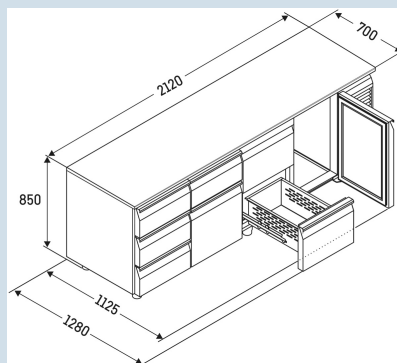

Carrosserie / Couleur porte	Acier inox / Acier inox
Matériaux du boîtier	
Matériau de la porte/ du couvercle	
Volume brut total	599 l
Volume utile total	294 l
Nombre de sections	4
Section 1	2 tiroirs 1/2
Section 2	2 tiroirs 1/2
Section 3	3 tiroirs 1/3
Section 4	Porte
Plan de travail	
Frais d'énergie par an	€ 0,-
Convient pour une température ambiante de	de +10°C à 40°C
Réglage de la température au départ de l'usine	+4 °C
Puissance	1,15 A

FRTSrg 7582/T01

Performance

Smart
Device
ready

Prix de vente conseillé € 6495

Dimensions

Hauteur	85 cm
Largeur	212 cm
Profondeur porte ouverte à 90°	112,5 cm
Profondeur	70 cm
Hauteur intérieure	57 cm
Largeur intérieure	180 cm
Profondeur intérieure	55 cm
Convient pour	GN 1/1, 530x 325 mm
Poids net / Poids brut	225 kg / 254 kg
Hauteur emballage	990 mm
Largeur emballage	800 mm
Profondeur emballage	2355 mm