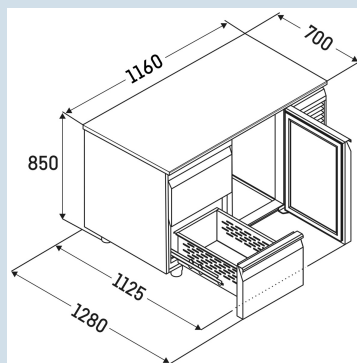

Behuizing / Kleur deur	Edelstaal / Edelstaal
Materiaal behuizing	Chroomnikkelstaal (1.4301 / AISI 304)
Materiaal deur/deksel	Chroomnikkelstaal (1.4301 / AISI 304)
Bruto inhoud totaal	280 l
Netto inhoud totaal	132 l
Aantal secties	2
Sectie 1	2 lades 1/2
Sectie 2	2 lades 1/2
Werkblad	met werkblad
Energiekosten per jaar	€ 0,-
Geschikt voor omgevingstemperatuur van	+10°C tot 40°C
Temperatuurinstelling af fabriek	+4 °C
Aansluitwaarde	1,15 A

FRTSrg 7522/T01
PerformanceSmart
Device
ready

Advies verkoopprijs € 4395

Afmetingen

Hoogte	85 cm
Breedte	116 cm
Diepte bij 90° geopende deur	112,5 cm
Diepte	70 cm
Interieurhoogte	57 cm
Interieurbreedte	84 cm
Interieurdiepte	55 cm
Geschikt voor	GN 1/1, 530x 325 mm
Netto gewicht / Bruto gewicht	132 kg / 150 kg
Hoogte verpakking	990 mm
Breedte verpakking	800 mm
Diepte verpakking	1395 mm

Koeldeel

Instelbereik temperatuur koelen	-2°C tot +8°C
Koelsysteem	Dynamisch
Materiaal draagplateau koeldeel	Kunststof gecoat
Draagvermogen plateau in kg	30 kg

Overige

Materiaal interieur	Chroomnikkelstaal (1.4301 / AISI 304)
Isolatiesterkte behuizing/deur	60
Deur zelfsluitend	Ja
Deurscharniering	Rechts, Links
Greep	Greeplijst
Lengte aansluitsnoer	300 cm
Display	Digitaal temperatuurodisplay
Soort bedieningspaneel	Tiptoets
Positie bedieningspaneel	Buitenzijde
User interface	elektronica van derden
Temperatuuraanduiding van	Koelgedeelte
Temperatuuraanduiding koeldeel	buitenzijde digitaal
Temperatuuralarm	Optisch temperatuuralarm
Geschikt voor integratie in netwerk	Ja, optioneel
Stelpoten	4
Materiaal stelpoten	Edelstaal
Hoogte stelpoten	100-150 mm
Min./max. temperatuurregistratie	Ja
Interface	RS 485 (optioneel)