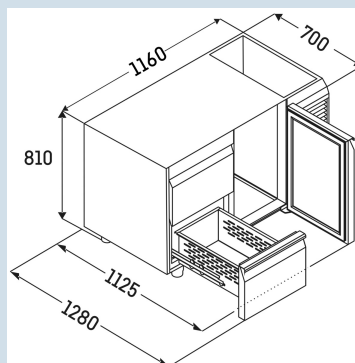

Behuizing / Kleur deur	Edelstaal / Edelstaal
Materiaal behuizing	Chroomnikkelstaal (1.4301 / AISI 304)
Materiaal deur/deksel	Chroomnikkelstaal (1.4301 / AISI 304)
Bruto inhoud totaal	280 l
Netto inhoud totaal	164 l
Aantal secties	2
Sectie 1	2 lades 1/3 en 2/3
Sectie 2	Deur
Werkblad	zonder werkblad
Energiekosten per jaar	€ 0,-
Geschikt voor omgevingstemperatuur van	+10°C tot 40°C
Temperatuurinstelling af fabriek	+4 °C
Aansluitwaarde	1,15 A

FRTSrg 7551
PerformanceSmart
Device
ready

Advies verkoopprijs € 3695

Afmetingen

Hoogte	81 cm
Breedte	116 cm
Diepte bij 90° geopende deur	112,5 cm
Diepte	68 cm
Interieurhoogte	57 cm
Interieurbreedte	84 cm
Interieurdiepte	55 cm
Geschikt voor	GN 1/1, 530x 325 mm
Netto gewicht / Bruto gewicht	102 kg / 120 kg
Hoogte verpakking	990 mm
Breedte verpakking	800 mm
Diepte verpakking	1395 mm

Overige

Materiaal interieur	Chroomnikkelstaal (1.4301 / AISI 304)
Isolatiesterkte behuizing/deur	60
Deur zelfsluitend	Ja
Deurscharniering	Rechts, Links
Greep	Greeplijst
Lengte aansluitsnoer	300 cm
Display	Digitaal temperatuurodisplay
Soort bedieningspaneel	Tiptoets
Positie bedieningspaneel	Buitenzijde
User interface	elektronica van derden
Temperatuuraanduiding van	Koelgedeelte
Temperatuuraanduiding koeldeel	buitenzijde digitaal
Temperatuuralarm	Optisch temperatuuralarm
Geschikt voor integratie in netwerk	Ja, optioneel
Stelpoten	4
Materiaal stelpoten	Edelstaal
Hoogte stelpoten	100-150 mm
Min./max. temperatuurregistratie	Ja
Interface	RS 485 (optioneel)