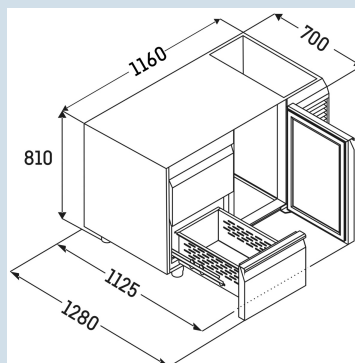

Carrosserie / Couleur porte	Acier inox / Acier inox
Matériaux du boîtier	
Matériau de la porte/ du couvercle	
Volume brut total	280 l
Volume utile total	164 l
Nombre de sections	2
Section 1	2 tiroirs 1/3 et 2/3
Section 2	Porte
Plan de travail	
Frais d'énergie par an	€ 0,-
Convient pour une température ambiante de	de +10°C à 40°C
Réglage de la température au départ de l'usine	+4 °C
Puissance	1,15 A

FRTSrg 7551
PerformanceSmart
Device
ready

Prix de vente conseillé € 3695

Dimensions

Hauteur	81 cm
Largeur	116 cm
Profondeur porte ouverte à 90°	112,5 cm
Profondeur	68 cm
Hauteur intérieure	57 cm
Largeur intérieure	84 cm
Profondeur intérieure	55 cm
Convient pour	GN 1/1, 530x 325 mm
Poids net / Poids brut	102 kg / 120 kg
Hauteur emballage	990 mm
Largeur emballage	800 mm
Profondeur emballage	1395 mm

Autre

Matériau de la cuve intérieure	
Résistance d'isolation boîtier/porte	60
Porte à fermeture automatique à partir d'env.	Oui
Charnières de porte	Droite, gauche
Poignée	Poignée encastrée
Longueur câble d'alimentation	300 cm
Affichage de la température	Affichage digital de la température
Type de bandeau de commande	Touch
Position panneau de commande	A l'extérieur
User interface	électronique tiers
Affichage de la température de	Compartiment réfrigérateur
Affichage de la température de la section réfrigérateur	extérieur digital
Alarme d'élévation de la température	Alarme de température optique
Convient pour l'intégration réseau	Oui
Pieds réglables en hauteur	4
Matériau pieds réglables en hauteur	Acier inox
Hauteur pieds réglables	100-150 mm
Enregistrement de la température min./max.	Oui
Interface	RS 485 (en option)