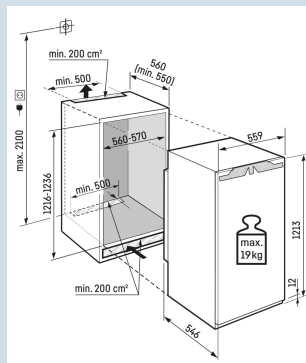

Altijd plaats voor flessen

Kunststof flessenhouder

Nismaat	122 cm
Deurmontage systeem	deur-op-deursysteem
Volume totaal	203 l
Volume koelgedeelte	203 l
Energieklasse	D
Energieverbruik per jaar	81 kWh
Energieverbruik per 24 uur	0,2
Energiekosten per jaar	€ 24,-
Energie efficiëntie index	80
Geluidsniveau	33 dB(A)
Geluidsniveau klasse	B
Klimaatklasse	SN-T
Koelmiddel	R600