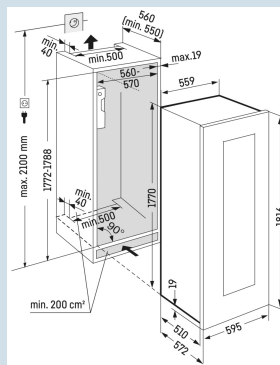

#### Optimaal benutten van de ruimte.

Beukenhouten draagplateaus

\* 0,75 l bordeaux fles Norm NF H 35-124 (H;300,5 mm ø 76,1 mm)

EWTgb 3583

Vinidor

Tip  
OpenTelescopic  
Rails

Advies verkoopprijs € 4599

**Afmetingen**

Hoogte	181,6 cm
Breedte	59,5 cm
Diepte	57,2 cm
Interieurhoogte	159,9 cm
Interieurbreedte	46,4 cm
Interieurdiepte	39,3 cm
Inbouwhoogte	177,2-178 cm
Inbouwbreedte	56-57 cm
Inbouwdiepte minimaal	55,0 cm
Netto gewicht / Bruto gewicht	90 kg / 101 kg
Hoogte verpakking	1895 mm
Breedte verpakking	639 mm
Diepte verpakking	639 mm