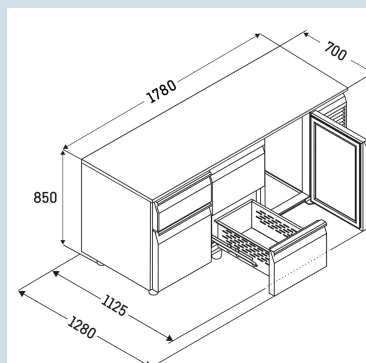

Behuizing / Kleur deur	Edelstaal / Edelstaal
Materiaal behuizing	Chroomnikkelstaal (1.4301 / AISI 304)
Materiaal deur/deksel	Chroomnikkelstaal (1.4301 / AISI 304)
Bruto inhoud totaal	440 l
Netto inhoud totaal	209 l
Aantal secties	3
Sectie 1	2 lades 1/2
Sectie 2	3 lades 1/3
Sectie 3	3 lades 1/3
Werkblad	met werkblad
Energieklasse	A
Energieverbruik per jaar	1333 kWh
Energiekosten per jaar	€ 307,-
Energie efficiëntie index	57,3
Geluidsniveau	56 dB(A)
Klimaatklasse	4
Temperatuurklasse	M1
Geschikt voor omgevingstemperatuur van	+10°C tot 40°C
Temperatuurinstelling af fabriek	+4 °C
Koelmiddel	R290
Aansluitwaarde	1,15 A

FRTSvsg 7565/T01

Performance

Smart
Device
ready

Advies verkoopprijs € 6195

Afmetingen

Hoogte	85 cm
Breedte	178 cm
Diepte bij 90° geopende deur	112,5 cm
Diepte	70 cm
Interieurhoogte	57 cm
Interieurbreedte	132 cm
Interieurdiepte	55 cm
Geschikt voor	GN 1/1, 530x 325 mm
Netto gewicht / Bruto gewicht	230 kg / 252 kg
Hoogte verpakking	990 mm
Breedte verpakking	800 mm
Diepte verpakking	1875 mm

Overige

Materiaal interieur	Chroomnikkelstaal (1.4301 / AISI 304)
Isolatiesterkte behuizing/deur	60
Deur zelfsluitend	Ja
Deurscharniering	Rechts, Links
Greep	Greeplijst
Lengte aansluitsnoer	300 cm
Display	Digitaal temperatuurodisplay
Soort bedieningspaneel	Tiptoets
Positie bedieningspaneel	Buitenzijde
User interface	elektronica van derden
Temperatuuraanduiding van	Koelgedeelte
Temperatuuraanduiding koeldeel	buitenzijde digitaal
Temperatuuralarm	Optisch temperatuuralarm
Geschikt voor integratie in netwerk	Ja, optioneel
Stelpoten	4
Materiaal stelpoten	Edelstaal
Hoogte stelpoten	100-150 mm
Min./max. temperatuurregistratie	Ja
Interface	RS 485 (optioneel)