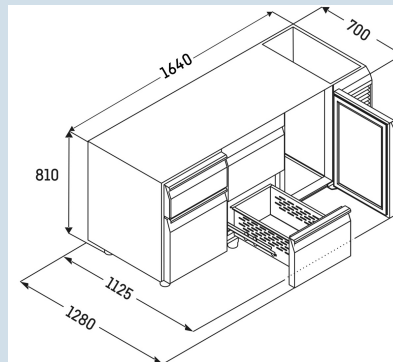

€ 0,-

+10°C tot 40°C

+4°C

1,15 A

FRTSrg 7563
PerformanceSmart
Device
ready

Advies verkoopprijs € 5295

Afmetingen

Hoogte	81 cm
Breedte	164 cm
Diepte bij 90° geopende deur	112,5 cm
Diepte	68 cm
Interieurhoogte	57 cm
Interieurbreedte	132 cm
Interieurdiepte	55 cm
Geschikt voor	GN 1/1, 530x 325 mm
Netto gewicht / Bruto gewicht	155 kg / 177 kg
Hoogte verpakking	990 mm
Breedte verpakking	800 mm
Diepte verpakking	1875 mm

Koeldeel

Instelbereik temperatuur koelen	-2°C tot +8°C
Koelsysteem	Dynamisch
Materiaal draagplateau koeldeel	Kunststof gecoat
Draagvermogen plateau in kg	30 kg

Overige

Materiaal interieur	Chroomnikkelstaal (1.4301 / AISI 304)
Isolatiesterkte behuizing/deur	60
Deur zelfsluitend	Ja
Deurscharniering	Rechts, Links
Greep	Greeplijst
Lengte aansluitsnoer	300 cm
Display	Digitaal temperatuurdisplay
Soort bedieningspaneel	Tiptoets
Positie bedieningspaneel	Buitenzijde
User interface	elektronica van derden
Temperatuuraanduiding van	Koelgedeelte
Temperatuuraanduiding koeldeel	buitenzijde digitaal
Temperatuuralarm	Optisch temperatuuralarm
Geschikt voor integratie in netwerk	Ja, optioneel
Stelpoten	4
Materiaal stelpoten	Edelstaal
Hoogte stelpoten	100-150 mm
Min./max. temperatuurregistratie	Ja
Interface	RS 485 (optioneel)