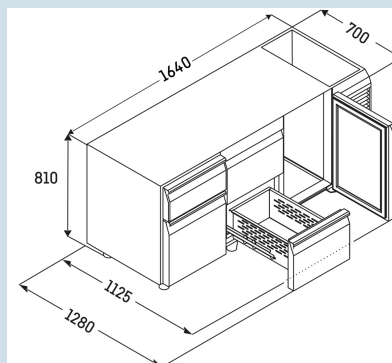

Carrosserie / Couleur porte	Acier inox / Acier inox
Matériaux du boîtier	
Matériau de la porte/ du couvercle	
Volume brut total	440 l
Volume utile total	202 l
Nombre de sections	3
Section 1	2 tiroirs 1/2
Section 2	2 tiroirs 1/2
Section 3	3 tiroirs 1/3
Plan de travail	
Frais d'énergie par an	€ 0,-
Convient pour une température ambiante de	de +10°C à 40°C
Réglage de la température au départ de l'usine	+4 °C
Puissance	1,15 A

FRTSrg 7563

Performance

Smart
Device
ready

Prix de vente conseillé € 5295

Dimensions

Hauteur	81 cm
Largeur	164 cm
Profondeur porte ouverte à 90°	112,5 cm
Profondeur	68 cm
Hauteur intérieure	57 cm
Largeur intérieure	132 cm
Profondeur intérieure	55 cm
Convient pour	GN 1/1, 530x 325 mm
Poids net / Poids brut	155 kg / 177 kg
Hauteur emballage	990 mm
Largeur emballage	800 mm
Profondeur emballage	1875 mm

Réfrigérer

Plage de température réfrigération	-2°C à +8°C
Système de réfrigération	Dynamique
Matériau tablette de rangement	Plastifié
Résistance tablette de rangement	30 kg

Autre

Matériau de la cuve intérieure	
Résistance d'isolation boîtier/porte	60
Porte à fermeture automatique à partir d'env.	Oui
Charnières de porte	Droite, gauche
Poignée	Poignée encastrée
Longueur câble d'alimentation	300 cm
Affichage de la température	Affichage digital de la température
Type de bandeau de commande	Touch
Position panneau de commande	A l'extérieur
User interface	électronique tiers
Affichage de la température de	Compartiment réfrigérateur
Affichage de la température de la section réfrigérateur	extérieur digital
Alarme d'élévation de la température	Alarme de température optique
Convient pour l'intégration réseau	Oui
Pieds réglables en hauteur	4
Matériau pieds réglables en hauteur	Acier inox
Hauteur pieds réglables	100-150 mm
Enregistrement de la température min./max.	Oui
Interface	RS 485 (en option)