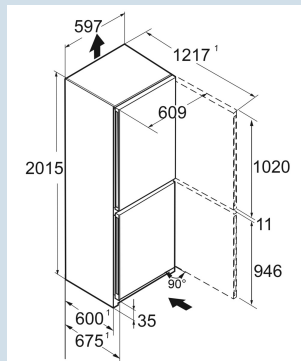

Wit / Wit
Staal
Staal
359 l
227 l
132 l
A+++
168 kWh
0,5
€ 50,-
64
35 dB(A)
B

CNc 5724
Plus

Advies verkoopprijs € 1099

Afmetingen

Hoogte	201,5 cm
Breedte	59,7 cm
Diepte	67,5 cm
InteriorFit	Ja
Plaatsbaar tegen muur	Ja
Netto gewicht / Bruto gewicht	79,1 kg / 84,6 kg
Hoogte verpakking	2087 mm
Breedte verpakking	615 mm
Diepte verpakking	767 mm